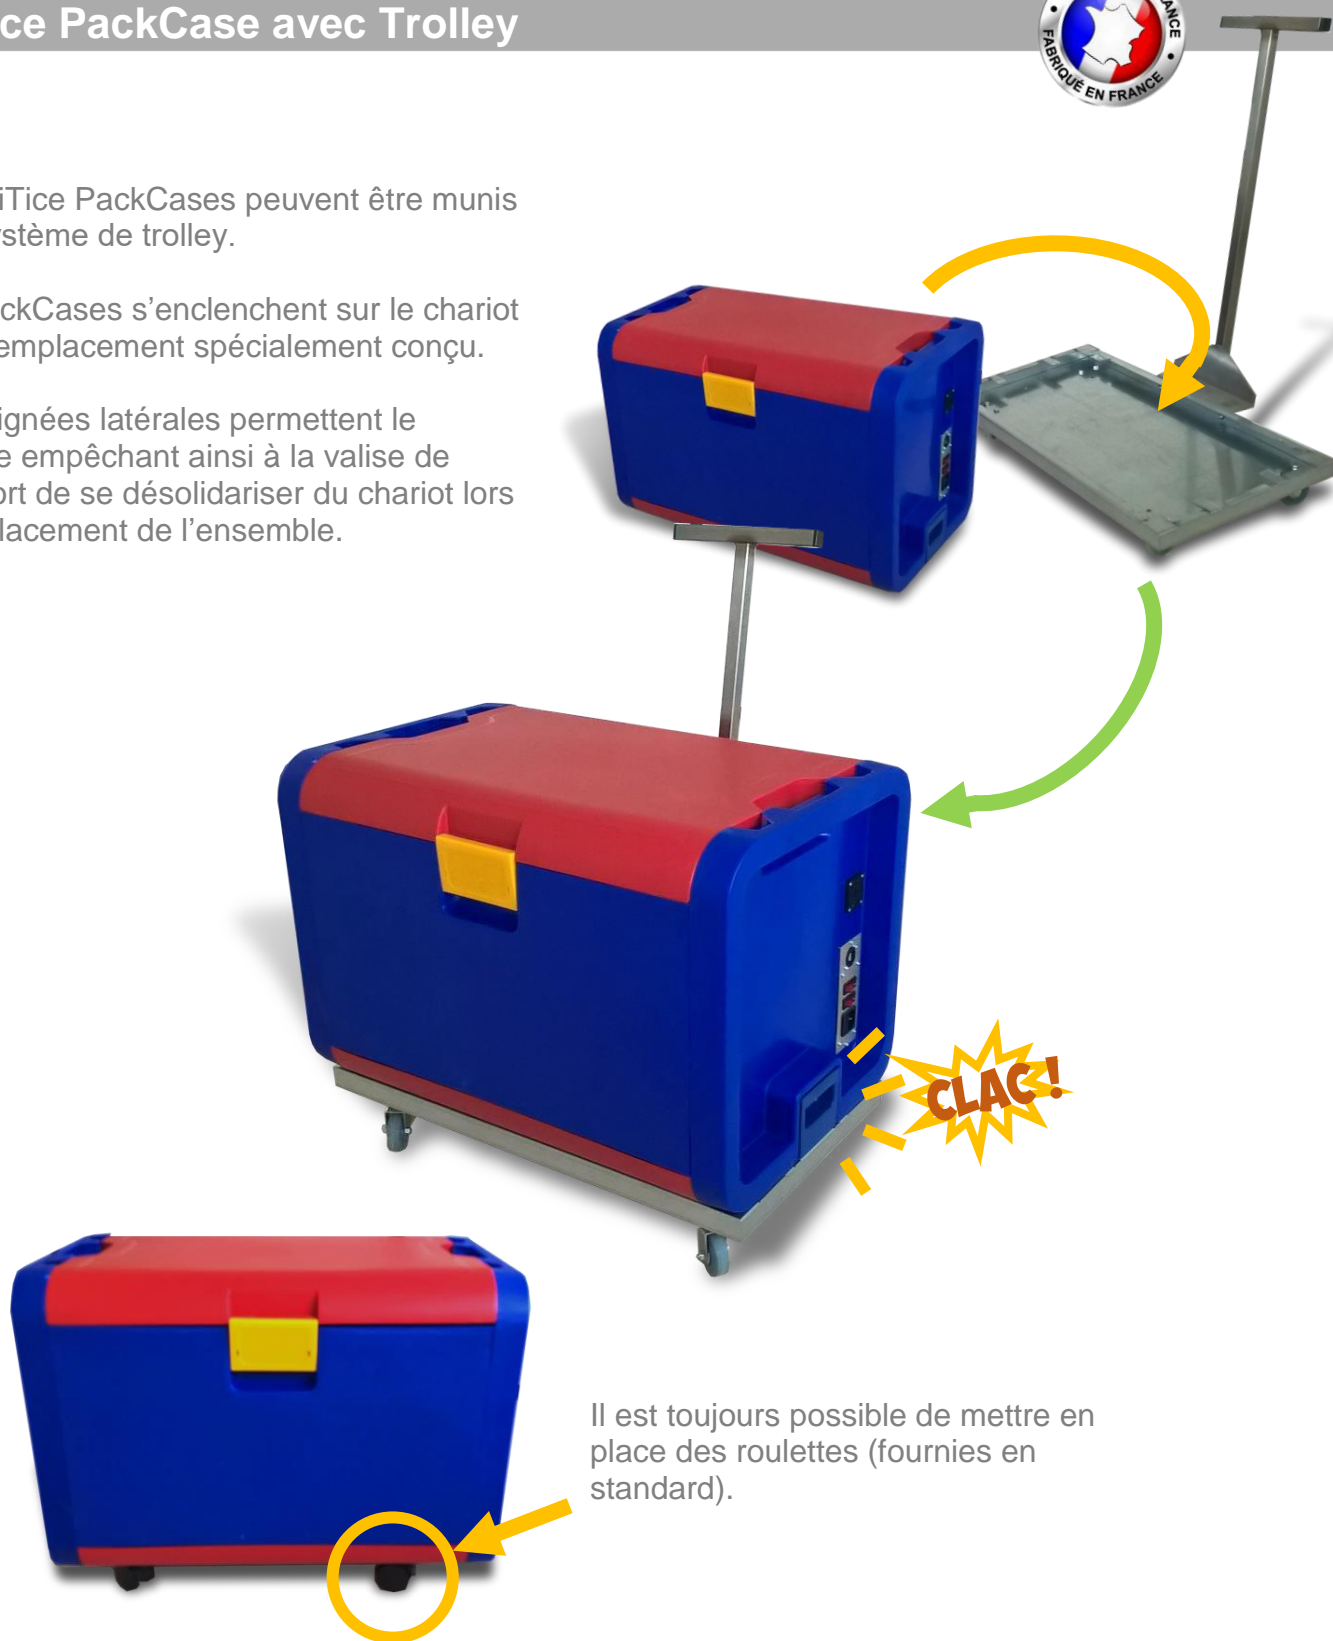

AviTice PackCase

AviTice PackCase avec Trolley

Les AviTice PackCases peuvent être munis d'un système de trolley.

Les PackCases s'enclenchent sur le chariot dans l'emplacement spécialement conçu.

Les poignées latérales permettent le blocage empêchant ainsi à la valise de transport de se désolidariser du chariot lors du déplacement de l'ensemble.

Il est toujours possible de mettre en place des roulettes (fournies en standard).

Vous avez donc le choix : le système de trolley ou les roulettes !!!