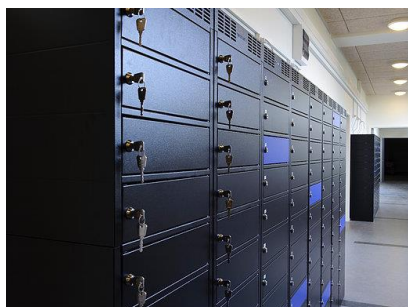

## Armoire de rangement et recharge pour tablettes et PC

Le casier de stockage **AviTice Locker 10** est une colonne métallique sécurisée, composée de 10 casiers individuels, pour sécuriser et recharger tous types d'appareils électroniques.

- Compatible avec toutes les tablettes et tous les ordinateurs portables jusqu'à 15,6 pouces (iOS, Android, Windows)
- Compatible avec tous types d'appareils électroniques pouvant rentrer dans les casiers :
- lecteurs multimédia, téléphones portables, douchettes WiFi...
- Conception entièrement métallique
- Fermeture individuelle pour chaque casier avec une serrure porte cadenas (cadenas non fourni)
- Sécurisation électrique, la porte de chacun des casiers est mise à la terre pour éviter les électrocutions.
- Chaque casier est équipé de 2 prises électriques
- Aération assurée par des ouvertures dans la structure
- Fixation murale intégrée dans chaque colonne
- Mobilier certifié CE – EN60950 – BS6396

### Options :

- Fermeture par clé, code mécanique, serrure électronique avec carte RFID
- Coloris des portes des casiers (rouge, bleu, vert, jaune)