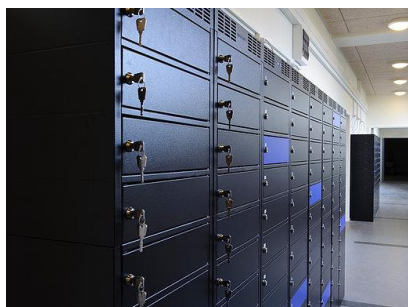

AviTice Locker

Armoire de rangement et recharge pour tablettes et PC

Le casier de stockage **AviTice Locker 10** est une colonne métallique sécurisée, composée de 10 casiers individuels, pour sécuriser et recharger tous types d'appareils électroniques.

- Compatible avec toutes les tablettes et tous les ordinateurs portables jusqu'à 15,6 pouces (iOS, Android, Windows)
- Compatible avec tous types d'appareils électroniques pouvant rentrer dans les casiers :
- lecteurs multimédia, téléphones portables, douchettes WiFi...
- Conception entièrement métallique
- Fermeture individuelle pour chaque casier avec une serrure porte cadenas (cadenas non fourni)
- Sécurisation électrique, la porte de chacun des casiers est mise à la terre pour éviter les électrocutions.
- Chaque casier est équipé de 2 prises électriques
- Aération assurée par des ouvertures dans la structure
- Fixation murale intégrée dans chaque colonne
- Mobilier certifié CE – EN60950 – BS6396

Options :

- Fermeture par clé, code mécanique, serrure électronique avec carte RFID
- Coloris des portes des casiers (rouge, bleu, vert, jaune)

CARACTÉRISTIQUES TECHNIQUES

Référence :	AviTice Locker 10
Dimensions des emplacements	(L) 320 x (P) 430 x (H) 110 mm
Système électrique	2 prises électriques 220 volts dans chaque casier
Ventilation	Passage d'air dans chaque casier
Sécurité	<ul style="list-style-type: none">• Clé• Poignée pour cadenas (cadenas non fourni)• Code• Carte RFID ou MYFAIR (nous consulter)
Dimensions extérieures	(L) 400 x (P) 450 x (H) 153 mm
Divers	Fourni avec câble d'alimentation
Garantie standard	1 an pièces retour atelier—Extensions: nous contacter
Options	<ul style="list-style-type: none">• Fermeture par clé, code mécanique, serrure électronique avec carte RFID• Coloris des portes des casiers (rouge, bleu, vert, jaune)