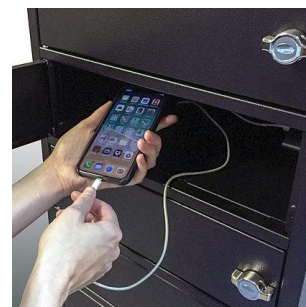

AviTice Locker

Armoire de rangement et recharge pour tablettes et PC

Le casier de stockage **AviTice Locker 10** est une colonne métallique sécurisée, composée de 10 casiers individuels, pour sécuriser et recharger tous types d'appareils électroniques.

- Compatible avec toutes les tablettes et tous les ordinateurs portables jusqu'à 15,6 pouces (iOS, Android, Windows)
- Compatible avec tous types d'appareils électroniques pouvant rentrer dans les casiers :
- lecteurs multimédia, téléphones portables, douchettes WiFi...
- Conception entièrement métallique
- Fermeture individuelle pour chaque casier avec une serrure porte cadenas (cadenas non fourni)
- Sécurisation électrique, la porte de chacun des casiers est mise à la terre pour éviter les électrocutions.
- Chaque casier est équipé de 2 prises électriques
- Aération assurée par des ouvertures dans la structure
- Fixation murale intégrée dans chaque colonne
- Mobilier certifié CE – EN60950 – BS6396

Options :

- Fermeture par clé, code mécanique, serrure électronique avec carte RFID
- Coloris des portes des casiers (rouge, bleu, vert, jaune)

CARACTÉRISTIQUES TECHNIQUES

Référence :	AviTice Locker 10
Dimensions des emplacements	(L) 320 x (P) 430 x (H) 110 mm
Système électrique	2 prises électriques 220 volts dans chaque casier
Ventilation	Passage d'air dans chaque casier
Sécurité	<ul style="list-style-type: none">• Clé• Poignée pour cadenas (cadenas non fourni)• Code• Carte RFID ou MYFAIR (nous consulter)
Dimensions extérieures	(L) 400 x (P) 450 x (H) 153 mm
Divers	Fourni avec câble d'alimentation
Garantie standard	1 an pièces retour atelier—Extensions: nous contacter
Options	<ul style="list-style-type: none">• Fermeture par clé, code mécanique, serrure électronique avec carte RFID• Coloris des portes des casiers (rouge, bleu, vert, jaune)